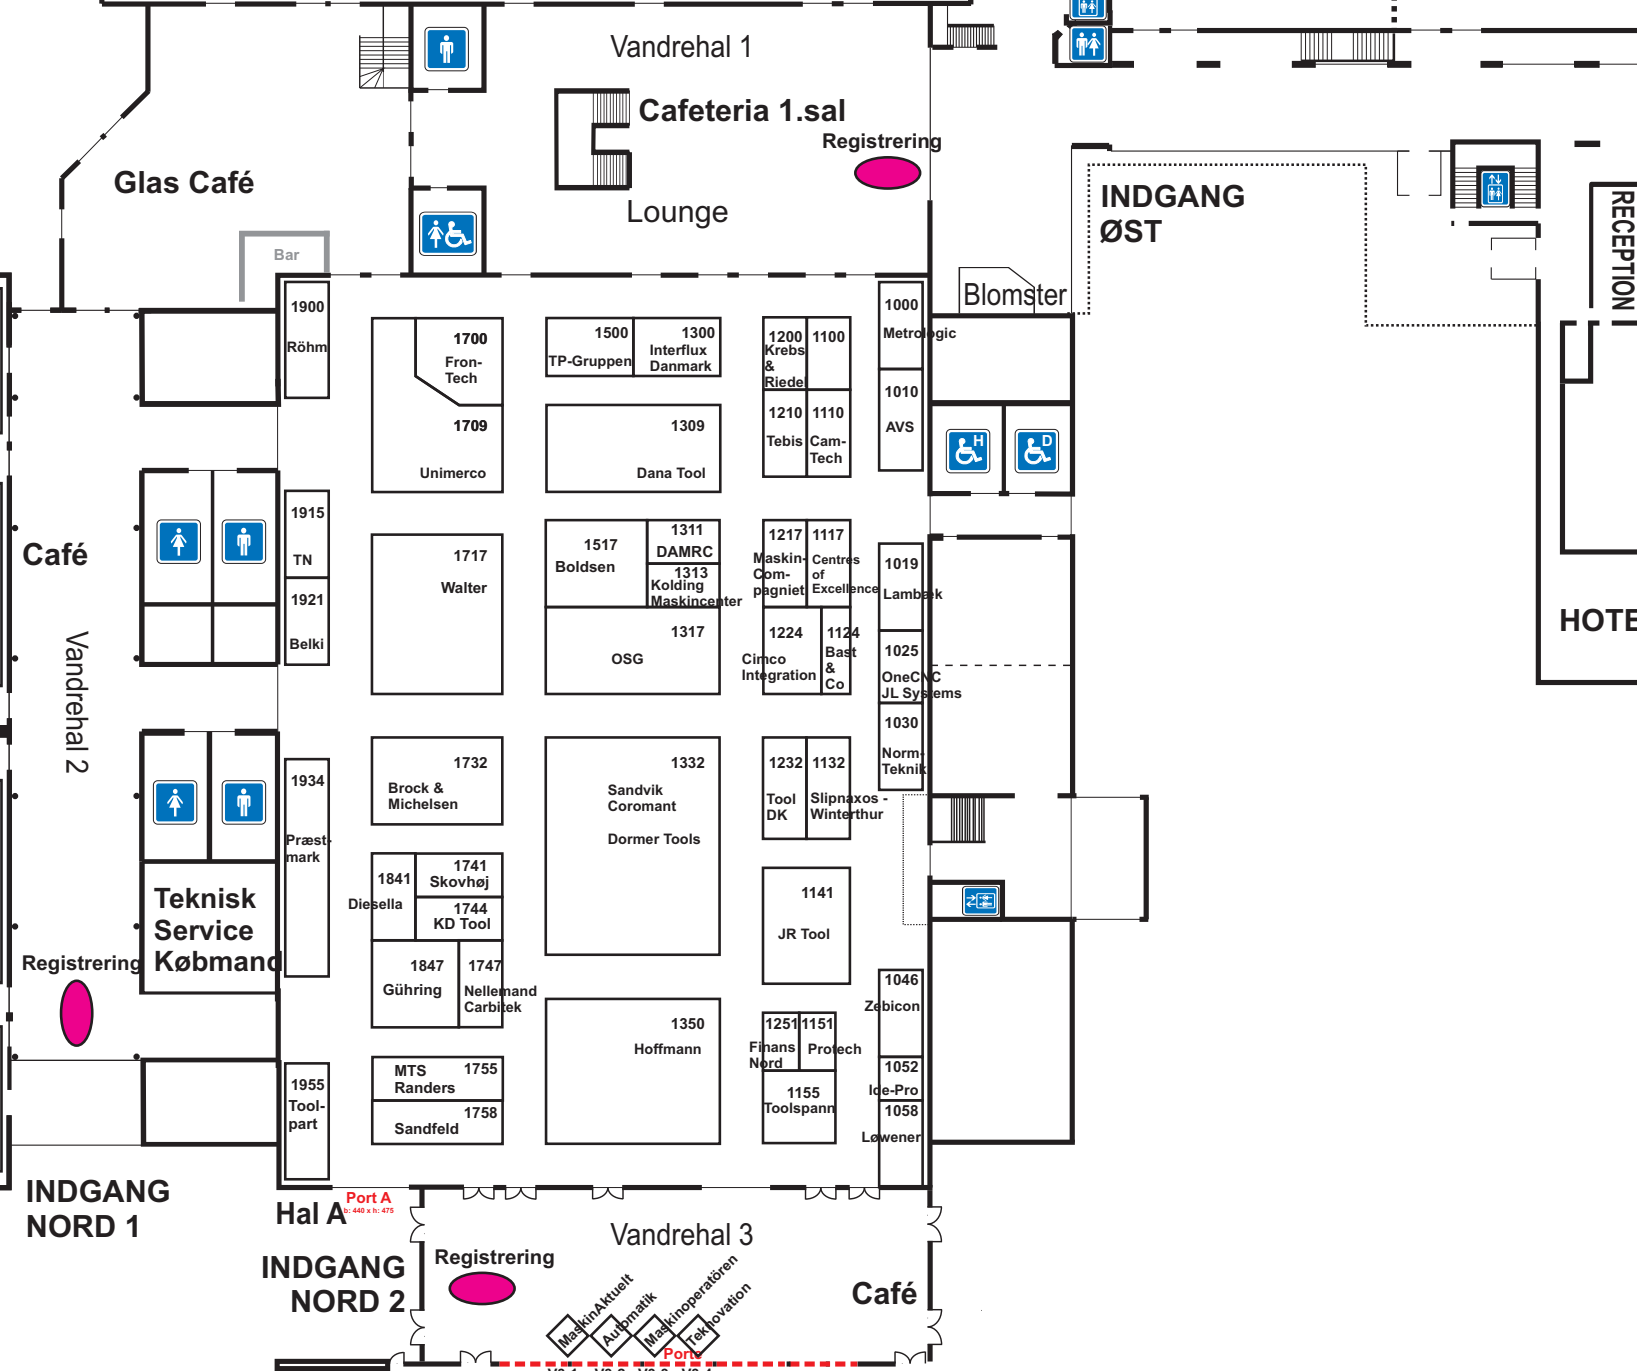

Værktøjsmaskiner 2011

22. - 25. marts

Odense Congress Center

Danmark
Sjælland Jylland

IBMA / 03.03.2011

Hal C

Hal A